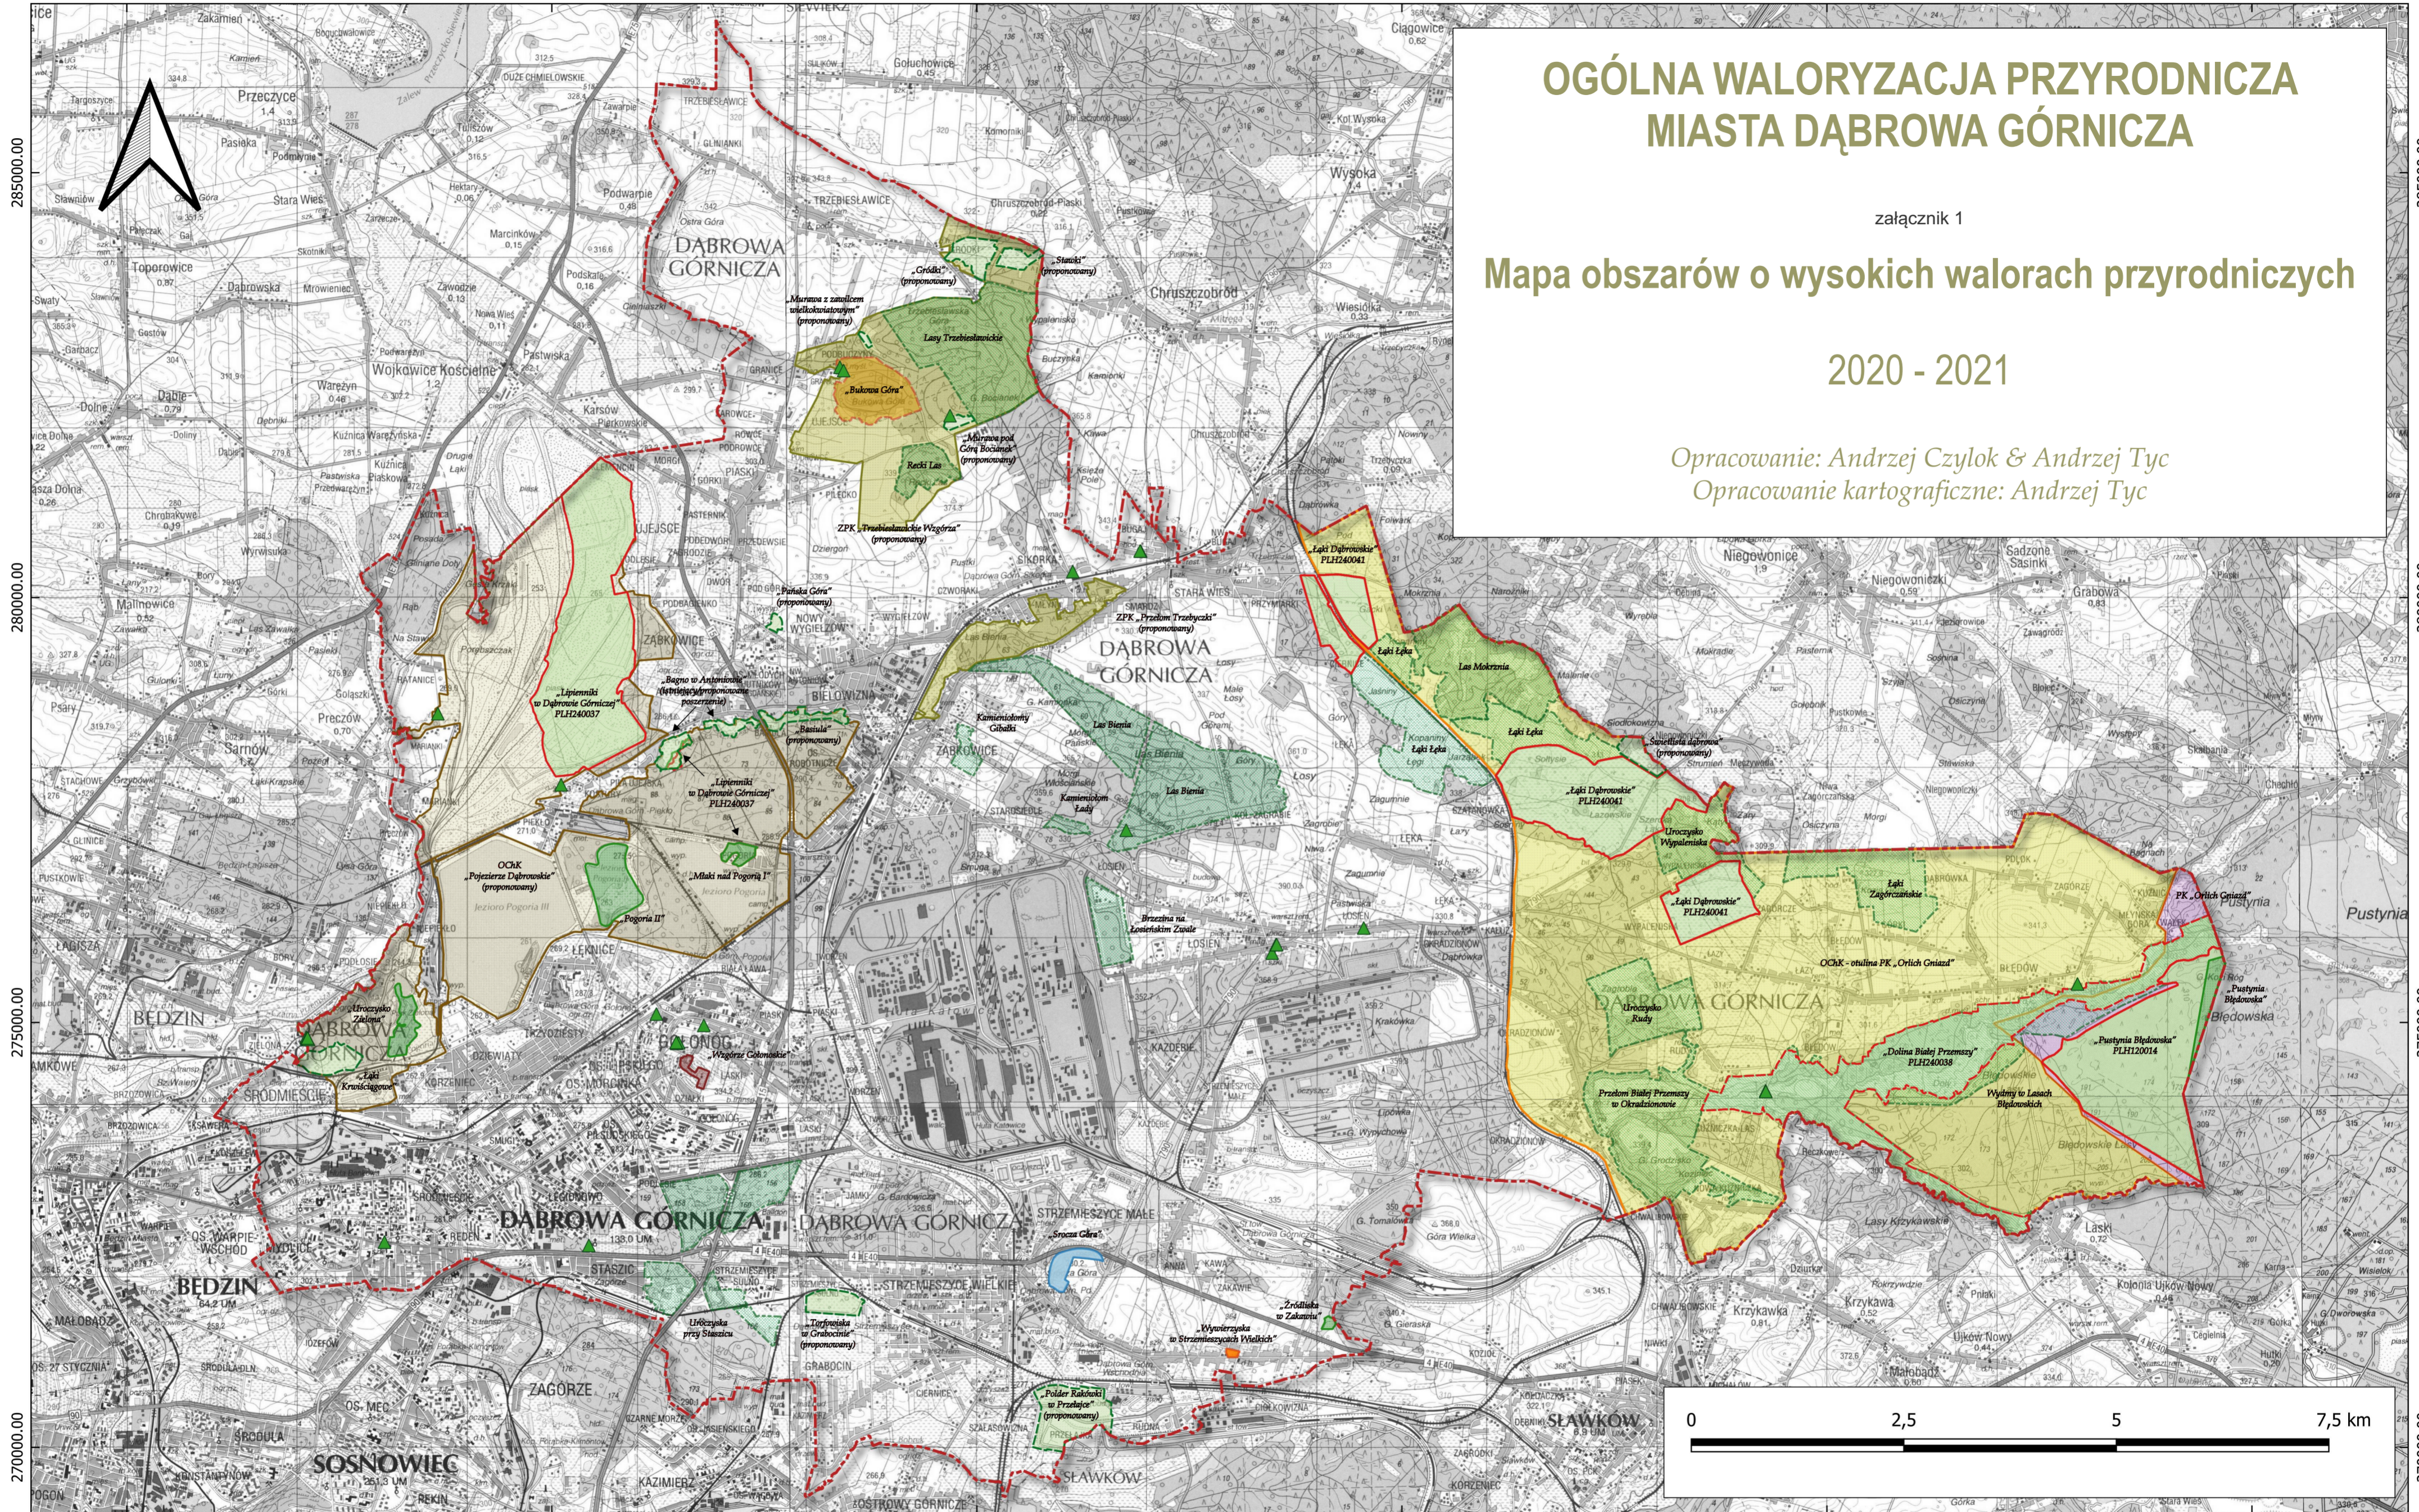

OGÓLNA WALORYZACJA PRZYRODNICZA MIASTA DĄBROWA GÓRNICZA

załącznik 1

Mapa obszarów o wysokich walorach przyrodniczych

2020 - 2021

Opracowanie: Andrzej Czyłok & Andrzej Tyc
Opracowanie kartograficzne: Andrzej Tyc

Mapa opracowana w układzie współrzędnych PUWG 1992 na podkładzie mapy topograficznej w skali 1:50 000 udostępnionej z państwowego zasobu geodezyjnego i kartograficznego przez Głównego Geodetę Kraju (licencja nr KZK.7211.1004.2020_PL_CL2)

- obszary Natura 2000
- obszar Natura 2000 - konsultowany
- użytki ekologiczne
- stanowisko dokumentacyjne
- zespół przyrodniczo-krajobrazowy pomnii przyrody - powierzchniowy
- pomniki przyrody - drzewa
- Park Krajobrazowy "Orlich Gniazd"
- obszar chronionego krajobrazu - otulina PK "Orlich Gniazd"
- rezerwat przyrody "Bukowa Góra" - proponowany
- użytki ekologiczne - proponowane
- zespoły przyrodniczo-krajobrazowe - proponowane
- inne obszary cenne przyrodniczo
- granice miasta Dąbrowa Górnicza