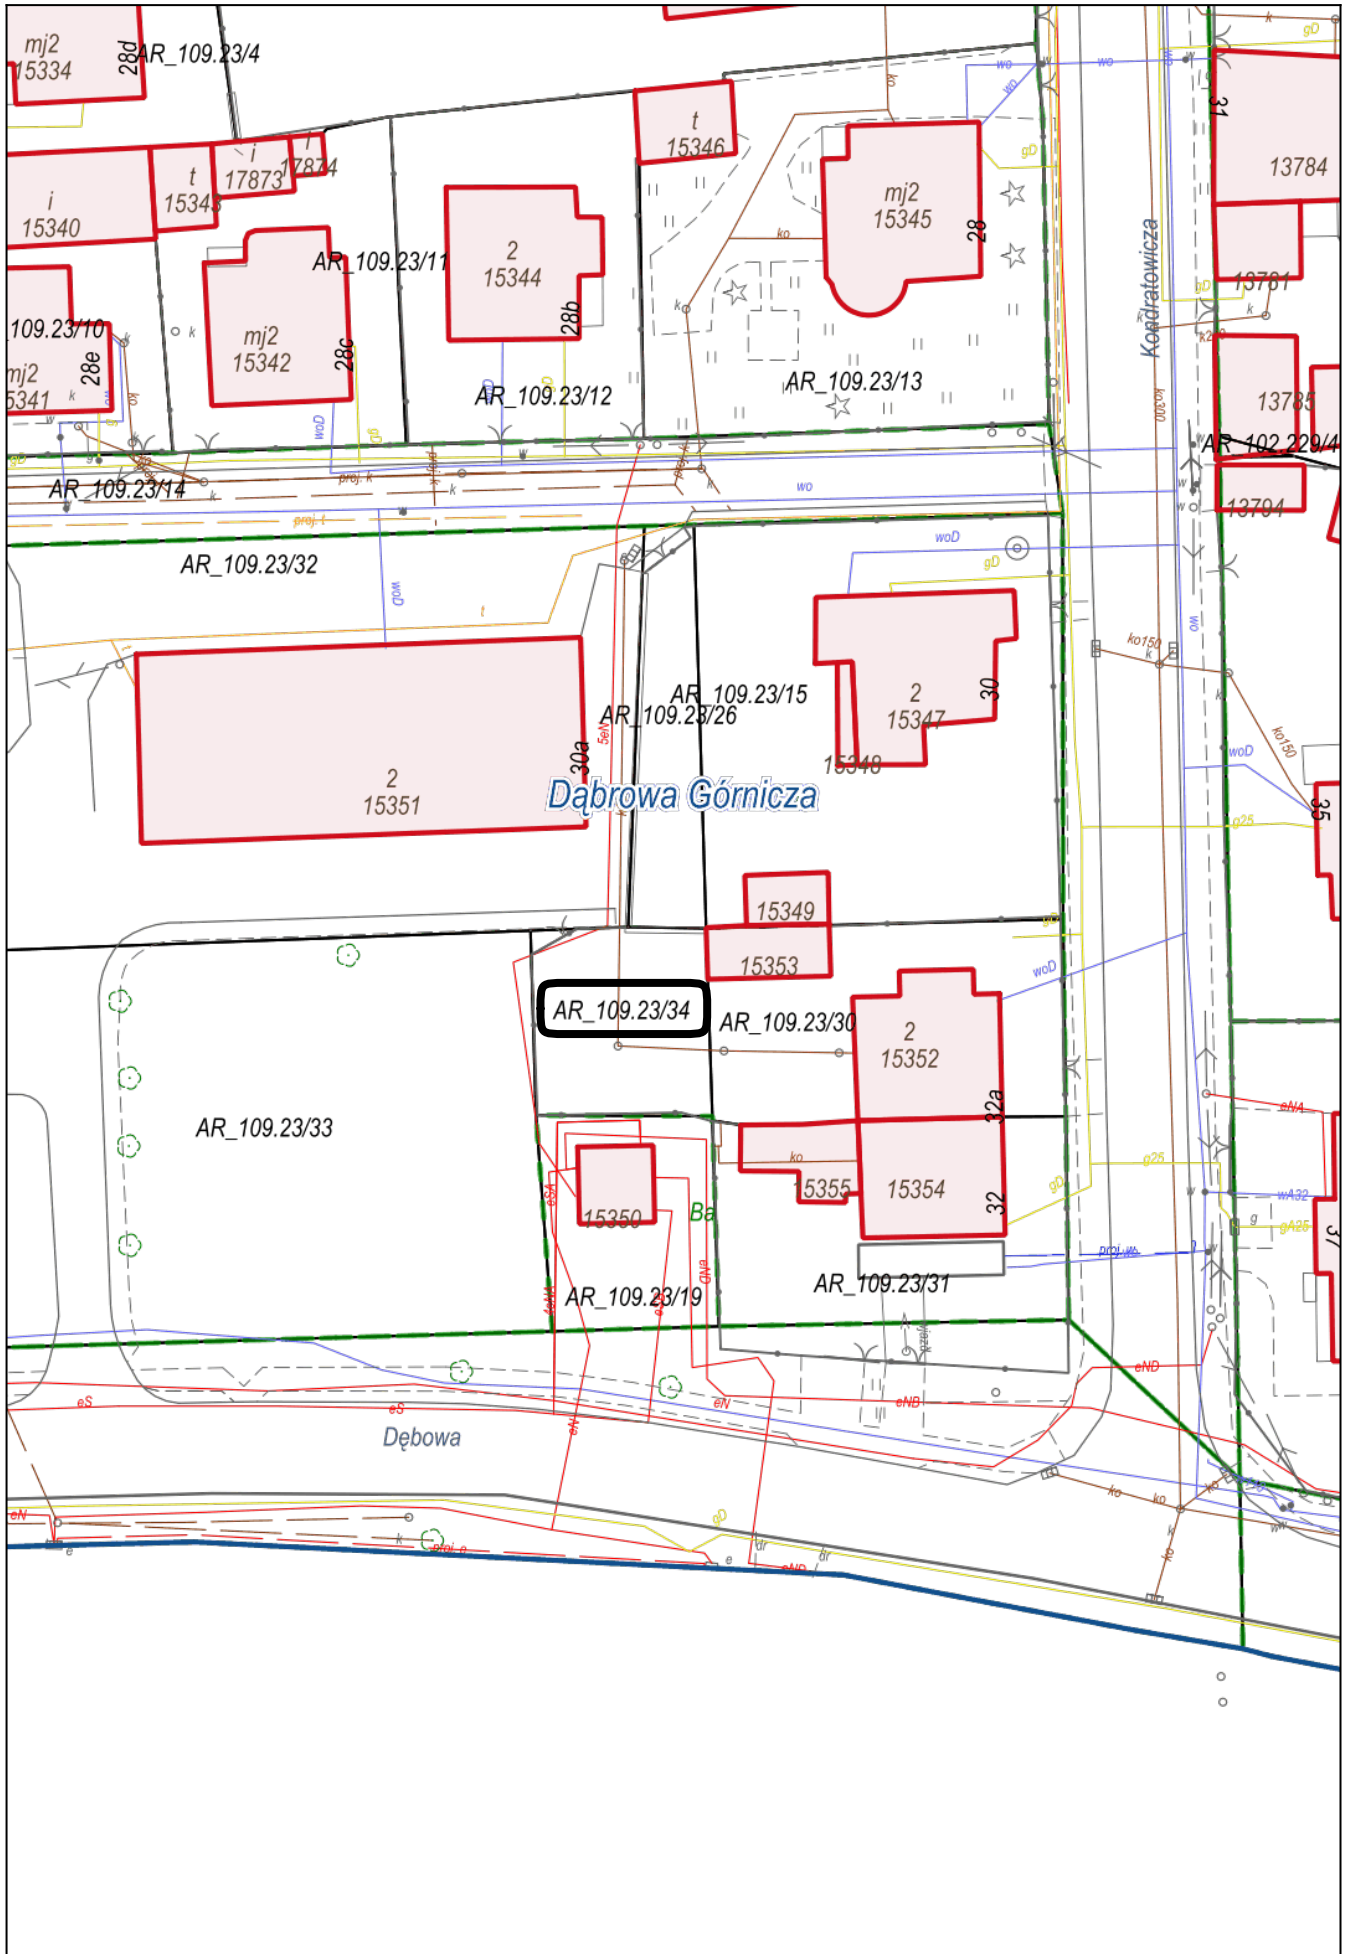

Wydruk mapy z systemu WebEWID

Wydruk w skali 1:500

Wydruk z systemu WebEWID

Sporządził: Elżbieta Wróbel

Udostępniane informacje nie są dokumentami w postępowaniach administracyjnych i innych. Materiały zawierające informacje z powiatowego zasobu geodezyjnego i kartograficznego (w tym dane z operatu ewidencji gruntów i budynków UM Dąbrowa Górnica) należy zamawiać w Wydziale Geodezji i Kartografii. Dokumenty zawierające inne informacje przetwarzane w Wewnętrznym Portalu Mapowym należy zamawiać w wydziałach merytorycznych, odpowiedzialnych za aktualizację tych danych.